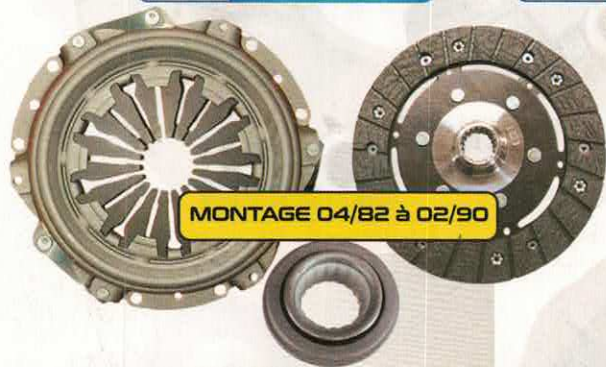

VIS DE FIXATION MÉCANISME EMBRAYAGE ANCIEN MODÈLE

RÉF 2452	P. PUBLIC.	2,47€
	P. ADHÉR.	2,15€

MONTAGE 02/70 à 04/82

KIT EMBRAYAGE 02/70 À 04/82 AM

RÉF 1822	P. PUBLIC.	85,00€
	P. ADHÉR.	73,95€

MONTAGE 04/82 à 02/90

KIT EMBRAYAGE 04/82 À 02/90 NM

RÉF 339	P. PUBLIC.	55,00€
	P. ADHÉR.	47,85€

CONCEPTION ORIGINE

KIT EMBRAYAGE 02/70 À 04/82 AM

RÉF 1822	P. PUBLIC.	112,00€
	P. ADHÉR.	97,44€

MONTAGE 02/70 à 04/82

DISQUE EMBRAYAGE AM > 04/82