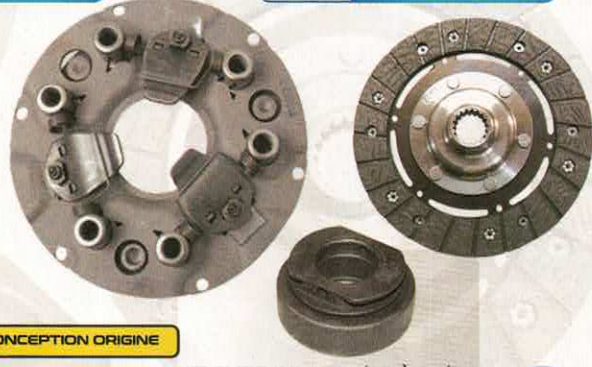

VIS DE FIXATION MÉCANISME EMBRAYAGE ANCIEN MODÈLE

RÉF 2452	P. PUBLIC.	2,47€
	P. ADHÉR.	2,15€

MONTAGE 02/70 à 04/82

KIT EMBRAYAGE 02/70 À 04/82 AM

RÉF 1822	P. PUBLIC.	85,00€
	P. ADHÉR.	73,95€

MONTAGE 04/82 à 02/90

KIT EMBRAYAGE 04/82 À 02/90 NM

RÉF 339	P. PUBLIC.	55,00€
	P. ADHÉR.	47,85€

CONCEPTION ORIGINE

KIT EMBRAYAGE 02/70 À 04/82 AM

RÉF 1822	P. PUBLIC.	112,00€
	P. ADHÉR.	97,44€

MONTAGE 02/70 à 04/82

DISQUE EMBRAYAGE AM > 04/82