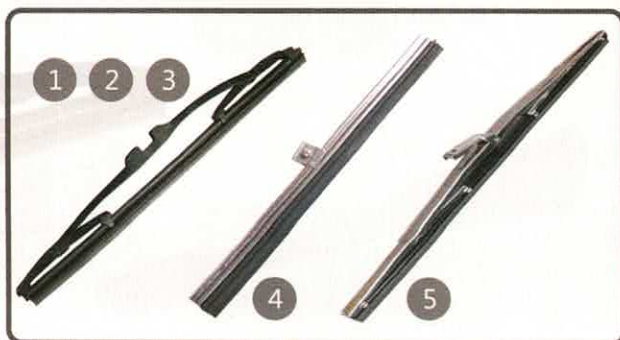

RÉF 722 P. PUBLIC. 2,20€
P. ADHÉR. 1,91€

TUYAU LAVE GLACE 1500MM

RÉF 721 P. PUBLIC. 3,26€
P. ADHÉR. 2,83€

FOURNI AVEC
PATTE DE FIXATION

POMPE LAVE GLACE + BOCAL

RÉF 529 P. PUBLIC. 26,96€
P. ADHÉR. 23,46€

Repère	Réf	Désignation	P.PUBLIC	P.ADHÉR.
BALAI ESSUIE GLACE TOUS MODELES (Vendu à la paire)				
1	248	PAIRE DE BALAI ESSUIE GLACE MEHARI 280 mm	10,96 €	9,54 €
2	248D	PAIRE DE BALAI ESSUIE GLACE 2CV 240 mm	10,96 €	9,54 €
3	248DY	PAIRE DE BALAI ESSUIE GLACE DYANE 250 mm	10,96 €	9,54 €
4	1082	PAIRE DE BALAI ESSUIE GLACE 2CV INOX	16,30 €	14,18 €
5	248C	PAIRE DE BALAI ESSUIE GLACE MEHARI CHROME	17,60 €	15,31 €