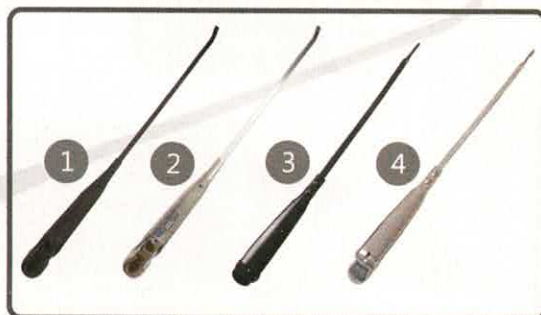

RÉF 722 P. PUBLIC. 2,20€
P. ADHÉR. 1,91€

TUYAU LAVE GLACE 1500MM

RÉF 721 P. PUBLIC. 3,26€
P. ADHÉR. 2,83€

FOURNI AVEC
PATTE DE FIXATION

POMPE LAVE GLACE + BOCAL

RÉF 529 P. PUBLIC. 26,96€
P. ADHÉR. 23,46€

Repère	Réf	Désignation	P.PUBLIC	P.ADHÉR.
BALAI ESSUIE GLACE TOUS MODELES (Vendu à la paire)				
1	248	PAIRE DE BALAI ESSUIE GLACE MEHARI 280 mm	10,96 €	9,54 €
2	248D	PAIRE DE BALAI ESSUIE GLACE 2CV 240 mm	10,96 €	9,54 €
3	248DY	PAIRE DE BALAI ESSUIE GLACE DYANE 250 mm	10,96 €	9,54 €
4	1082	PAIRE DE BALAI ESSUIE GLACE 2CV INOX	16,30 €	14,18 €
5	248C	PAIRE DE BALAI ESSUIE GLACE MEHARI CHROME	17,60 €	15,31 €

Repère	Réf	Désignation	P.PUBLIC	P.ADHÉR.
BRAS ESSUIE GLACE (Vendu à l'unité)				
1	786	BRAS ESSUIE GLACE MEHARI NOIR X1	12,74 €	11,08 €
2	786i	BRAS ESSUIE GLACE MEHARI CHROME X1	16,84 €	14,65 €
3	786B	BRAS ESSUIE GLACE 2CV NOIR X1	12,75 €	11,09 €
4	1081	BRAS ESSUIE GLACE 2CV INOX X1	22,09 €	19,22 €