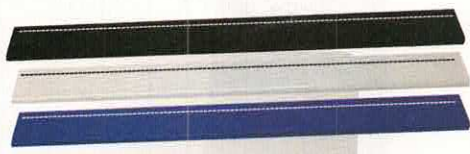

JOINT DE CAPOT MÉHARI
RÉF 270 P. PUBLIC. 14,23€
 P. ADHÉR. 10,96€

BAGUETTE RENFORT CAPOT MÉHARI
RÉF 2311 P. PUBLIC. 8,70€
 P. ADHÉR. 7,57€

AGRAFES FIXATION GRILLE DE CALANDRE
RÉF 313 P. PUBLIC. 2,68€
 P. ADHÉR. 3,08€

AGRAFES FIXATION CHEVRONS
RÉF 535 P. PUBLIC. 0,53€
 P. ADHÉR. 0,48€

CHEVRONS PLASTIQUE CAPOT CHROMÉS X2
RÉF 926 P. PUBLIC. 5,37€
 P. ADHÉR. 4,67€

FOURREAU LONG POUR MÉHARI AM
RÉF 1552B P. PUBLIC. 4,39€
RÉF 1552BLE P. ADHÉR. 3,82€
RÉF 1552
 (B) POUR BLANC - (BLE) POUR BLEU