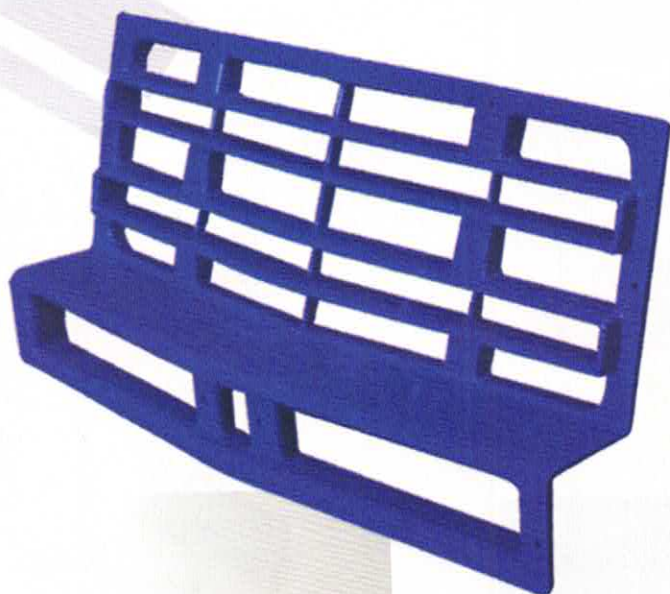

GRILLE DE CALANDRE
BLEU AZUR

RÉF 100BLE	P. PUBLIC.	54,41€
	P. ADHÉR.	47,34€