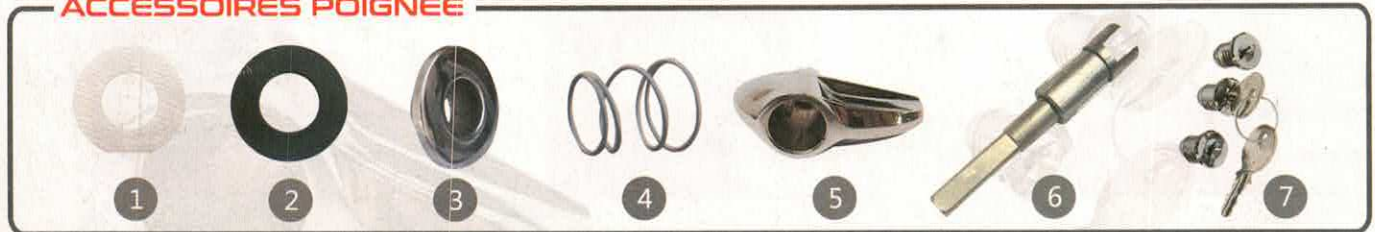

ACCESSOIRES POIGNÉE